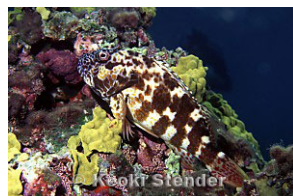

pāku'iku'i
Achilles Tang
Acanthurus achilles

manini
Convict Tang
Acanthurus triostegus

na'ena'e
Orangeband Surgeonfish
Acanthurus olivaceus

kole
Goldring Surgeonfish
Ctenochaetus strigosus

pualu
Yellowfin Surgeonfish
Acanthurus xanopterus

mā'i'i
Brown Surgeonfish
Acanthurus nigrofuscus

māne'one'o
Sailfin Tang
Zebrasoma veliferum

'api
Whitespotted Surgeonfish
Acanthurus guttatus

umaumalei
Orangespine Unicornfish
Naso lituratus

kala
Bluespine Unicornfish
Naso unicornis

humuhumu-nukunuku-apua'a
Reef Triggerfish
Rhinecanthus rectangulus

po'opa'a
Stocky Hawkfish
Cirrhitis pinnulatus

pāo'o kauila
Shortbodied Blenny
Exallias brevis

ta'ape
Blueline Snapper
Lutjanus kasmira

ʻāwela